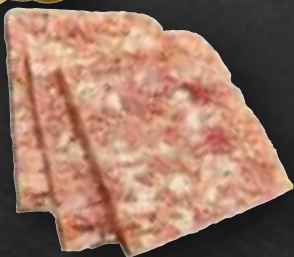

179

**Steinhaus
Delikatess Krustenbraten**
im Ofen kross gebraten mit knackiger,
knuspriger Schwarte,
je 100 g

Aktion

179

**Rümke
Oma's Eisbeinsülze**
handgefertigte
Eisbeinsülze nach
altem Hausrezept,
je 100 g

Aktion

0,99

Käse aus Südtirol

Auch
in Selbst-
bedienung
erhältlich!

Dolomit
Hartkäse aus Südtirol,
8 Monate gereift,
cremig und würzig,
50% Fett i.Tr.,
je 100 g

249

Stilfser Bergkäse
Schnittkäse aus
Südtirol, 45% Fett i.Tr.,
je 100 g