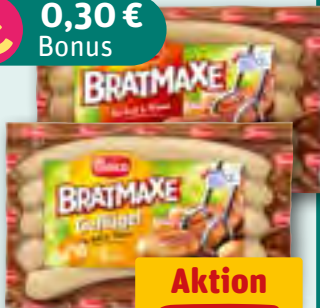

Aktion

1.22

**REWE Regional
Kasseler Braten**
mit Pfeffer,
Wacholder und
Lorbeer gewürzt,
je 100 g

Aktion

1.33

**REWE Regional
Wiener Würstchen**
knackig und würzig,
ca. 70 g St.,
je 100 g

Aktion

0.99

**REWE Regional
Rostbratwurst**
je 450-g-Pckg.
(1 kg = 9.98)

Aktion

4.49

Diesen Artikel zum Aktionspreis kaufen,

 **0,10 € Bonus**

in der REWE App sammeln

 **0,10 € Bonus**

Kerrygold Cheddar
Scheiben oder gerieben, je 150-g-Btl./Pckg. (1 kg = 9.93)

Knaller
1.49

REWE Bonus

 **0,30 € Bonus**

Meica Bratmaxe
versch. Sorten, je 313-g-Pckg. (1 kg = 12.11)

Aktion
3.79

Salakis Schafskäse Natur
je 180-g-Pckg. (1 kg = 12.17)

Aktion
2.19

Loose Hausmacher Handkäse mit Kümmel