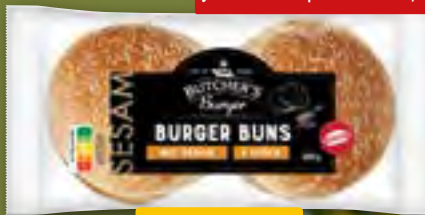

Grill-Burger

Jetzt zum Rezept auf rewe.de/rezepte

Butcher's
Burger Buns
mit Sesam,
je 300-g-Pckg.
(1 kg = 3.30)

Aktion

0.99